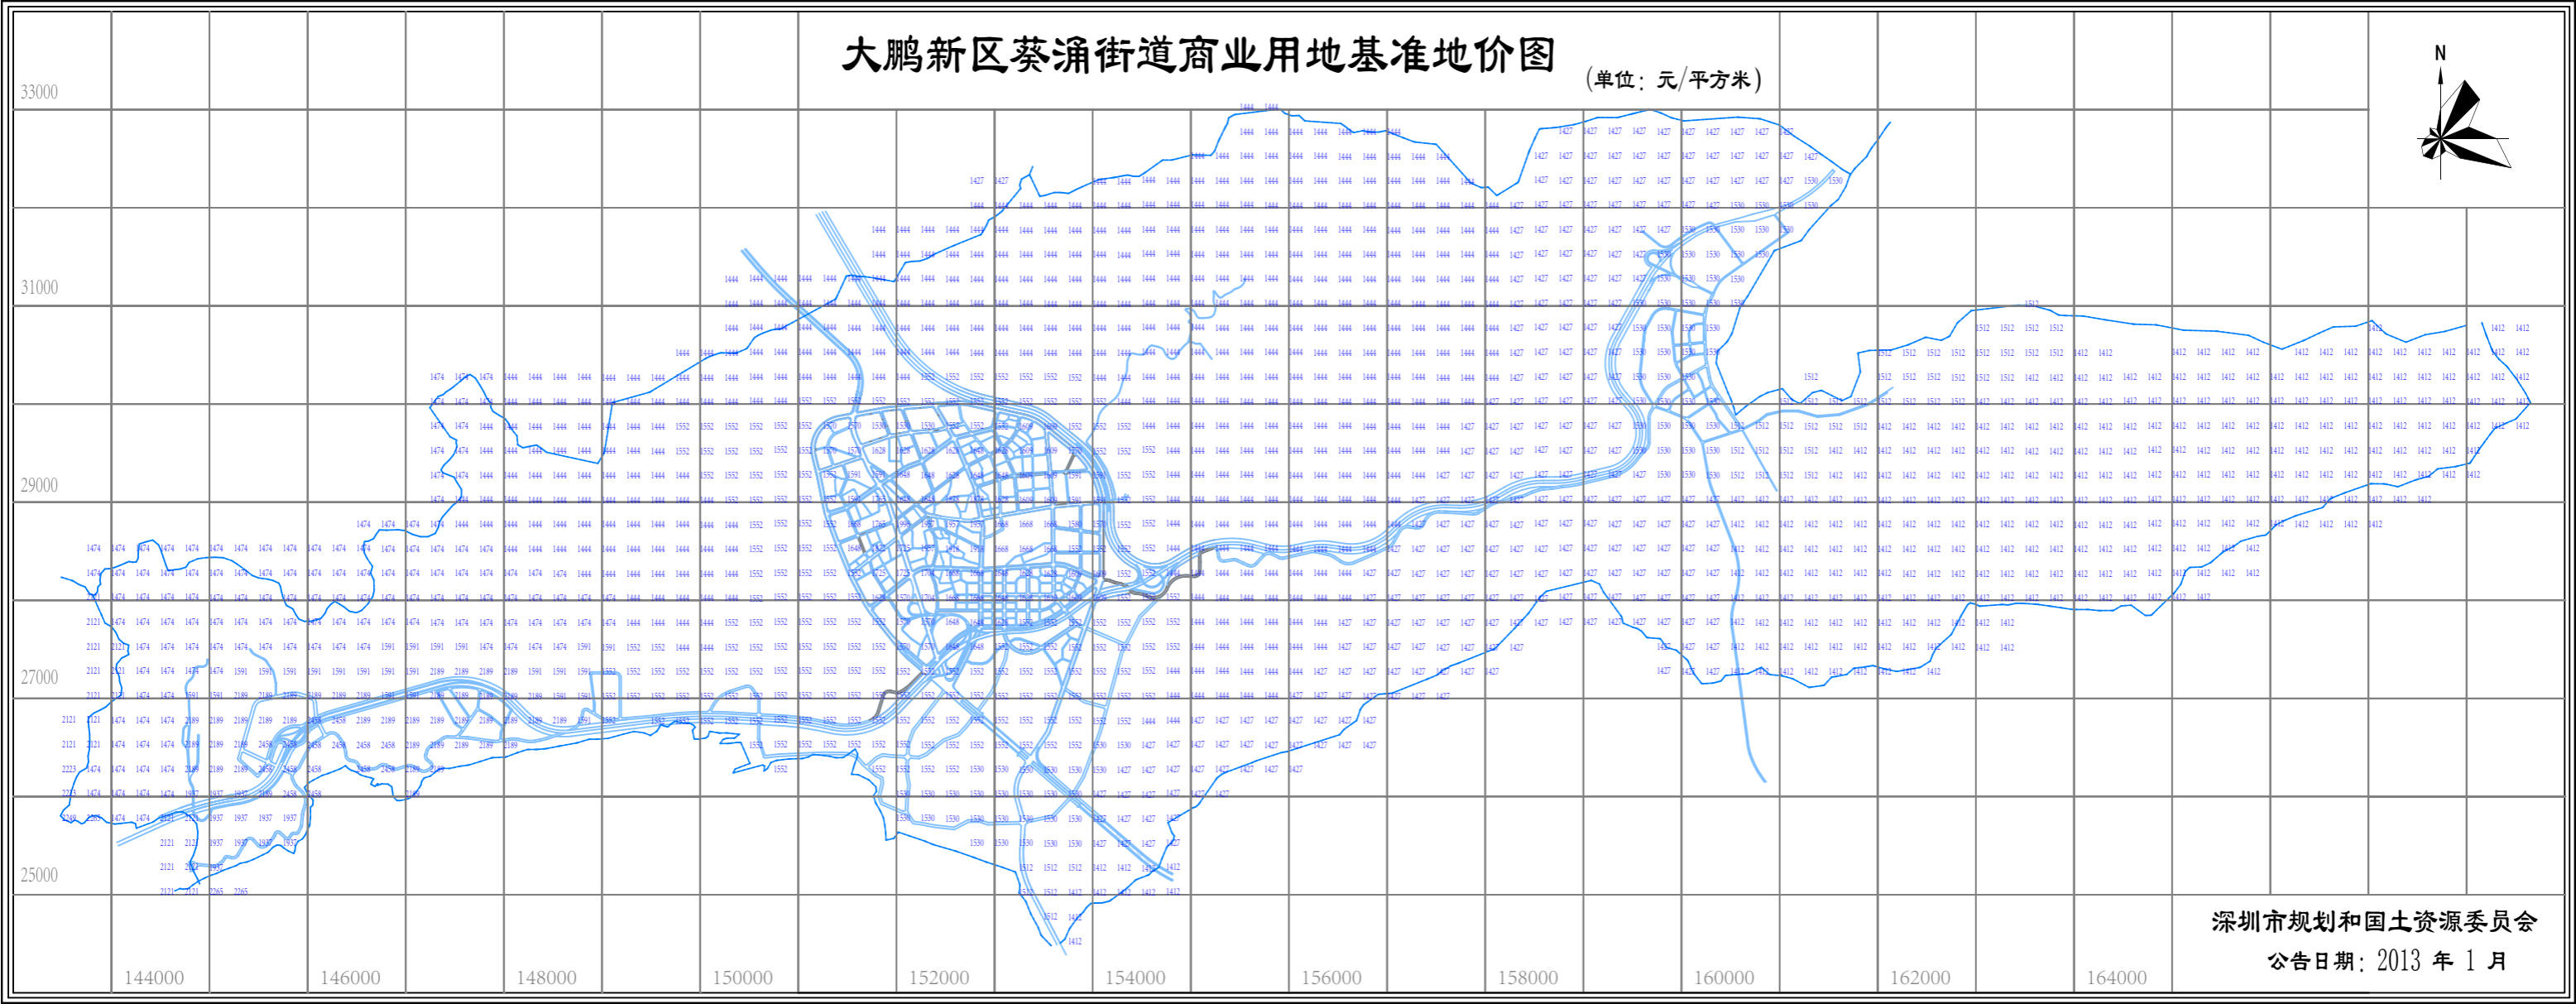

# 大鹏新区葵涌街道商业用地基准地价图 (单位: 元/平方米)

深圳市规划和国土资源委员会  
公告日期: 2013 年 1 月