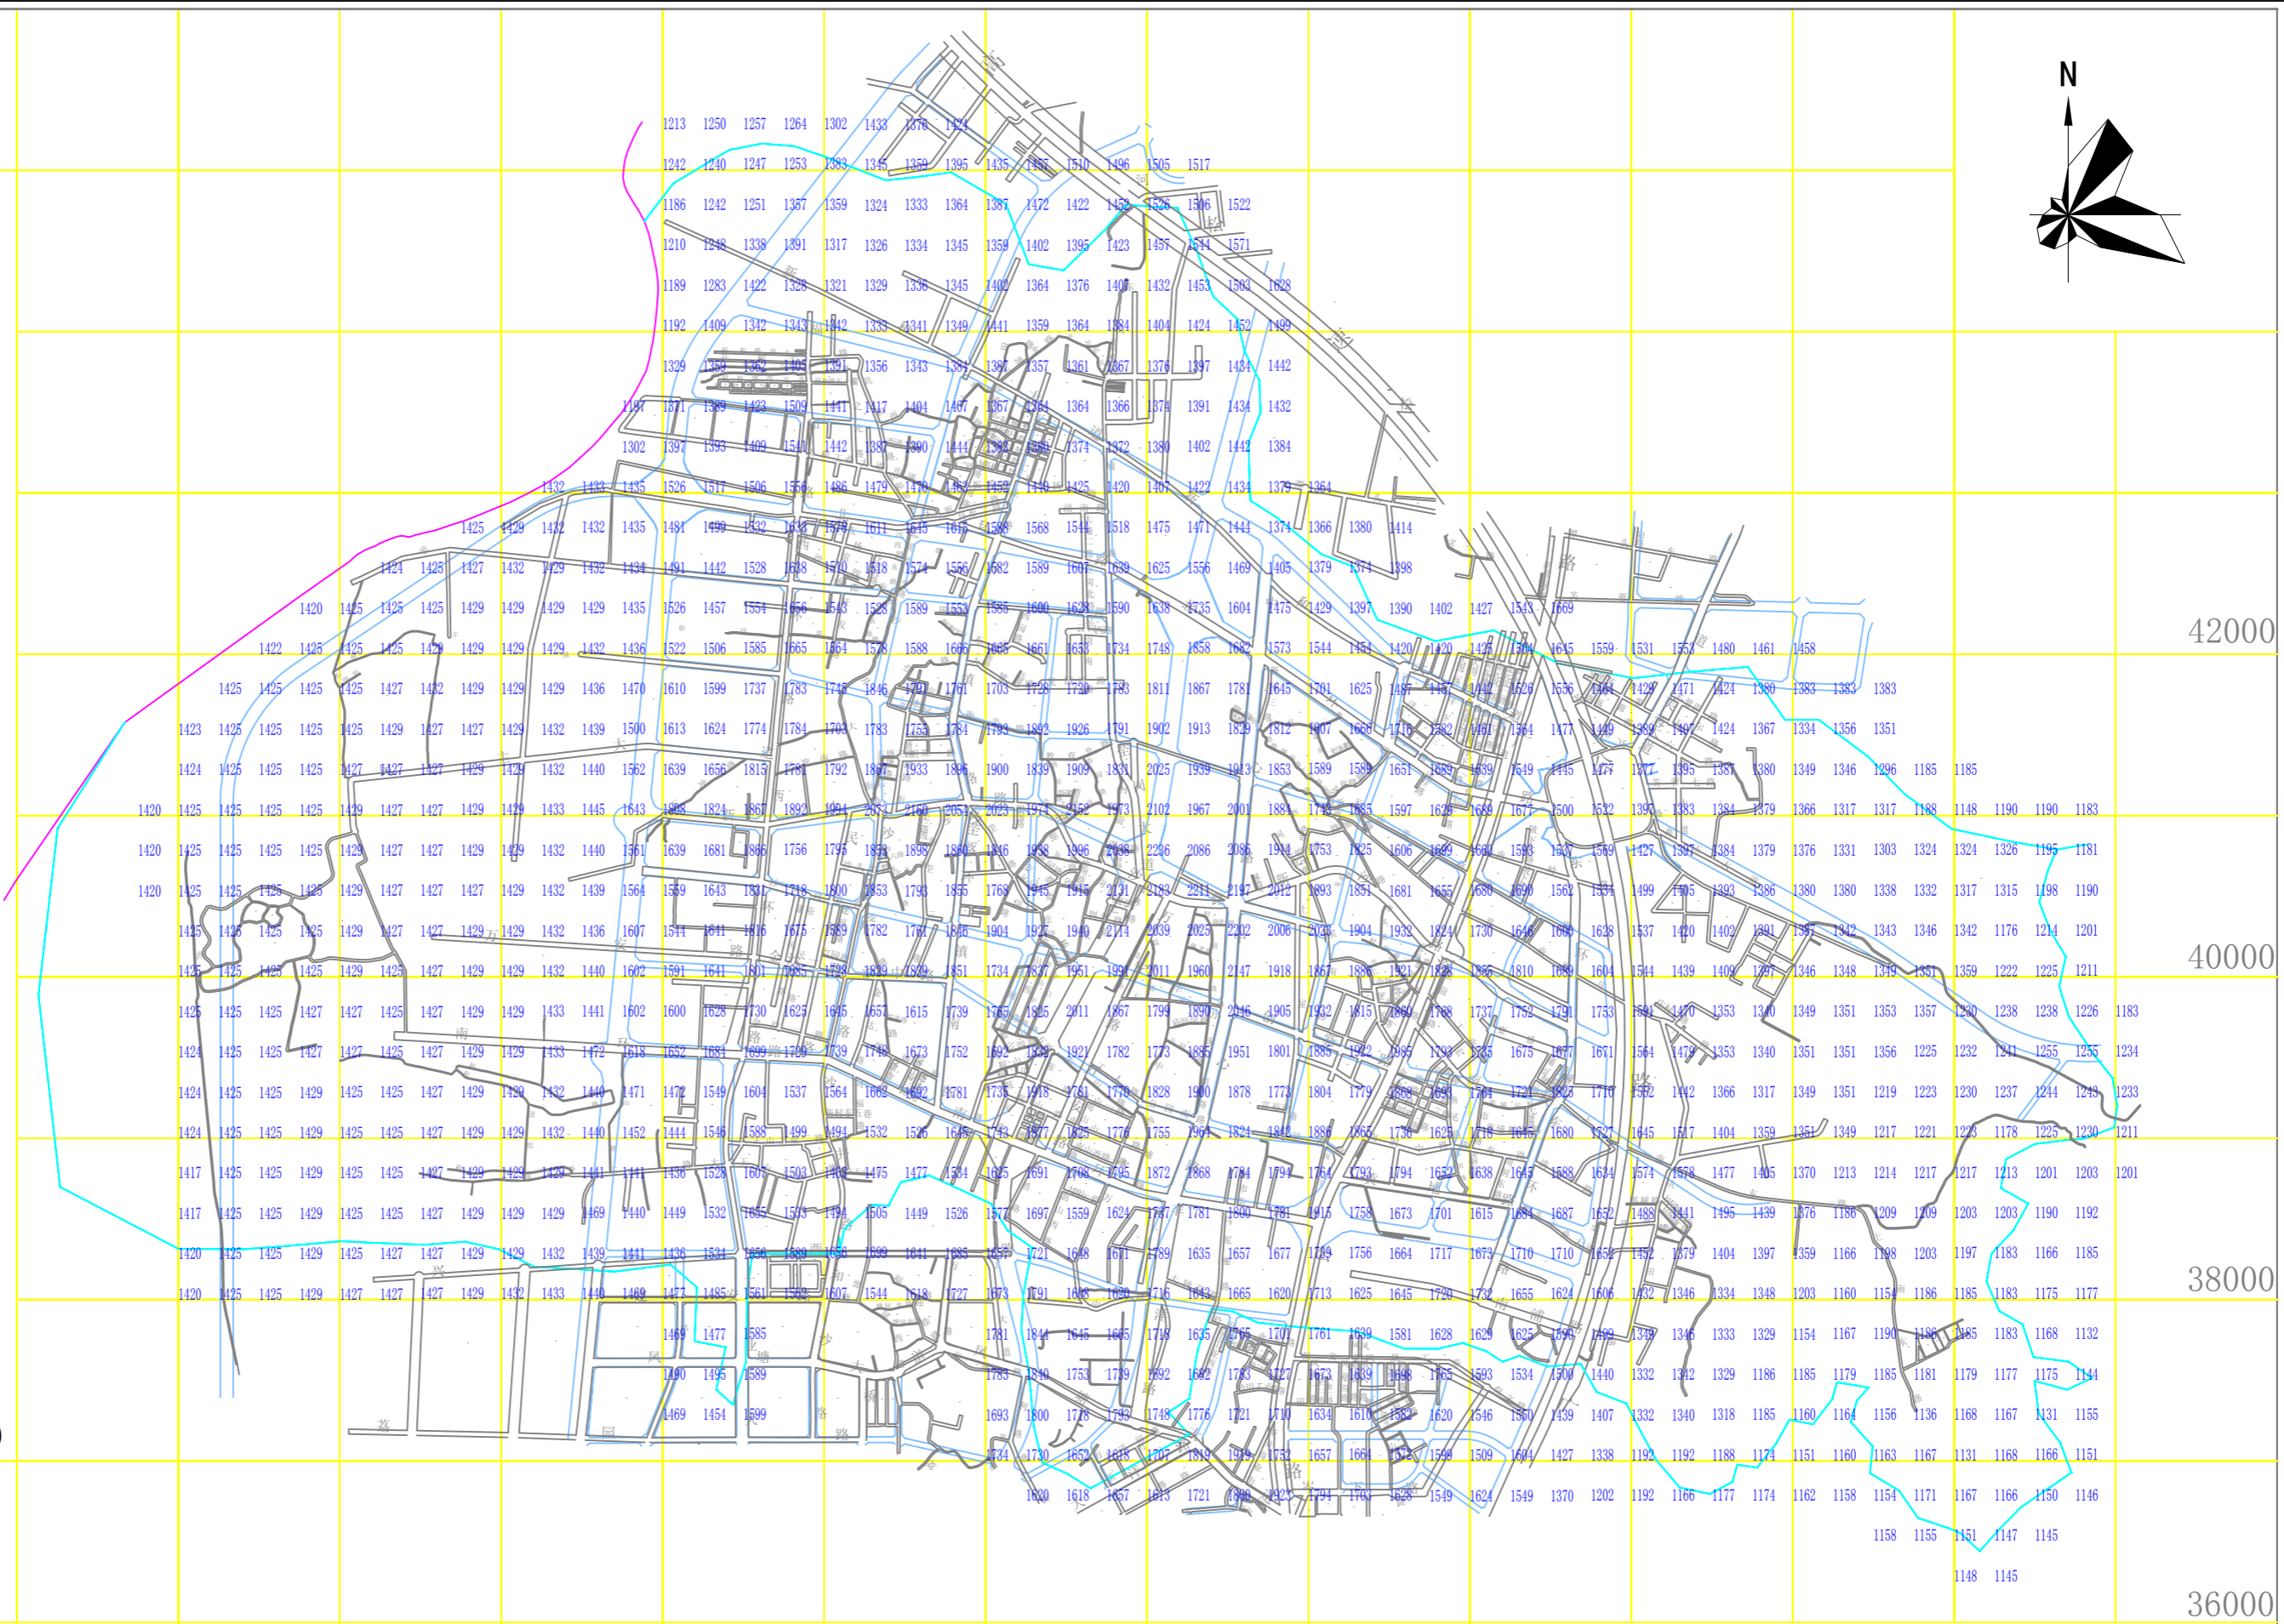

宝安区沙井街道 办公用地基准地价图

(单位：元/平方米)

深圳市规划和国土资源委员会

公告日期：2013年1月

83000

85000

87000

89000

91000

93000

36000

40000

42000